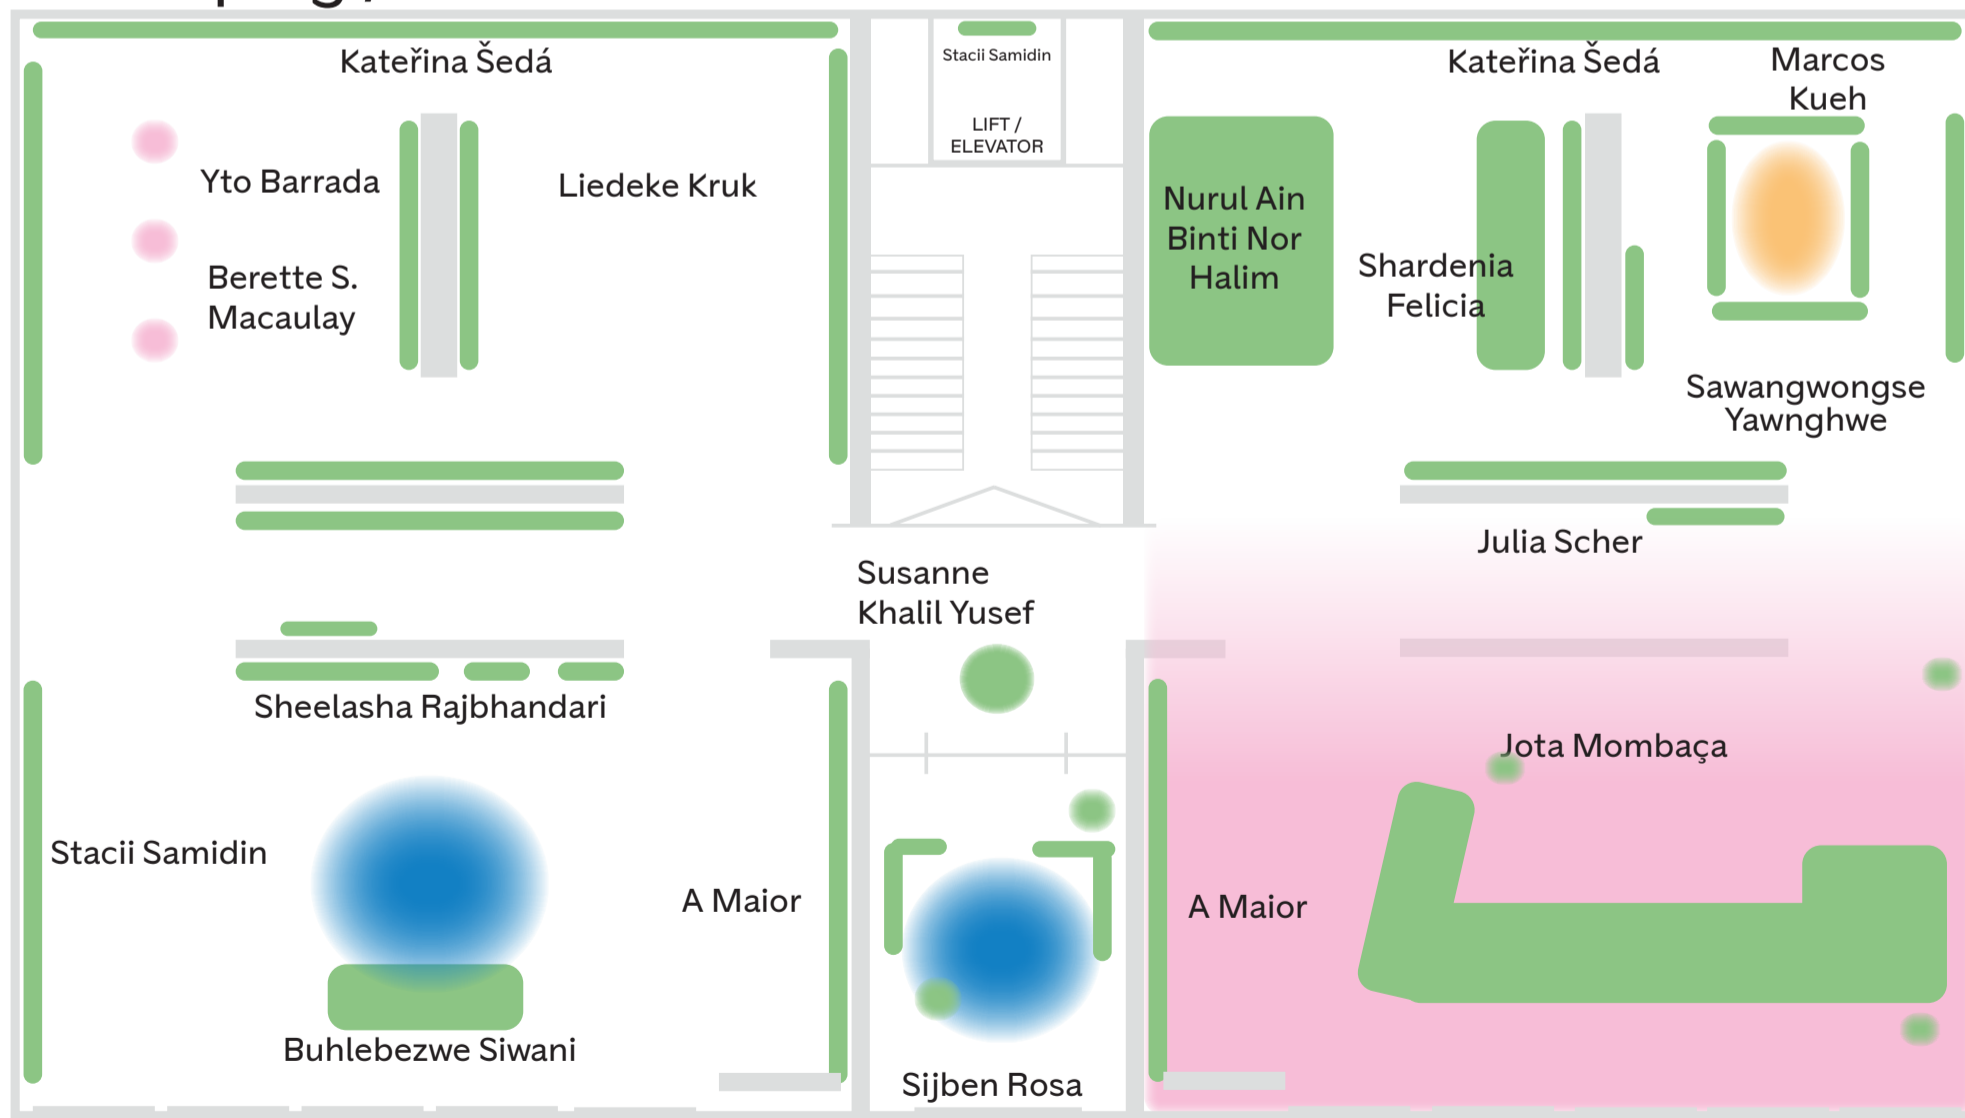

Verdieping / Floor 3

- Geluid \ Audio : —
- Beeld \ Visual : —
- Geur \ Smell : —
- Tast \ Touch : —

Verdieping / Floor 2

- Geluid \ Audio : —
- Beeld \ Visual : —
- Geur \ Smell : —
- Tast \ Touch : —